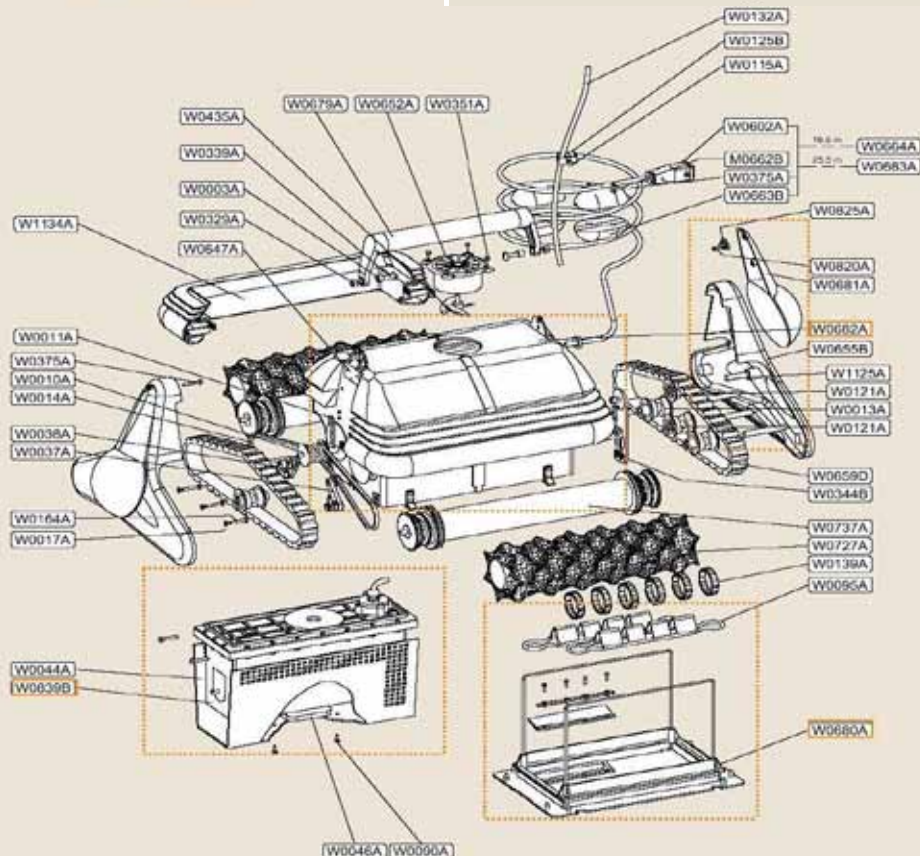

REF.	Descrição	REF.	Descrição
W0659D	Correia corrente bege	W0019B	Válvula goma redonda carcassa
W0665B	Medio flutuador bege direito c/par	W0103B	Capuchon pulsador curto
W0663B	Medio flutuador bege esquerdo c/par	W0108A	Capuchon pulsador largo
W0664A	Cabo comp. c/ flutuadores 16m CYB	W0616A	Transformador caixa eléctrica
W0679A	Asa pega CYB	W0618A	Placa electrónica interruptores
W0680A	Porta filtro CYB	W0619A	Cabo de alimentação
W0681A	Flutuador lateral CYB	W0620A	Ligação femea caixa eléctrica 5 vias
W0682A	Carcassa completa CYB	W0626A	Fusível 6,3 A caixa /97 CYB
W0683A	Cabo comp. c/ flutuadores 25m CYB	W0677B	Unheta fixação filtro CYB
W0727A	Espunja espuma negra CYB	W0731A	Carcassa eléctrica/97
W0737A	Rolo porta esponja cinzento CYB	W0761C	Carro completo CYB azul
W0820A	Parafuso fixação flutuador CYB	W0779A	Borracha pontos negros
W0825A	Casquilho flutuador CYB/98	W0798A	Placa electrónica micro prc/99
W0839B	Bloco motores CYB	W1064P	Funda protectora CYB
W1116A	Conjunto de vedação		
W1125A	Guia poli corrente bege		
W1126A	Kit tracção CYB		
W1134A	Conjunto parachoques completo		
W1186A	Saco filtração CYB		

CONSULTA
CONSULTA
CONSULTA
CONSULTA
CONSULTA
CONSULTA
CONSULTA
CONSULTA

PISCINA	CABO	TENSAO
MAX. M 25X12,5	30M	24V

[Sair](#)